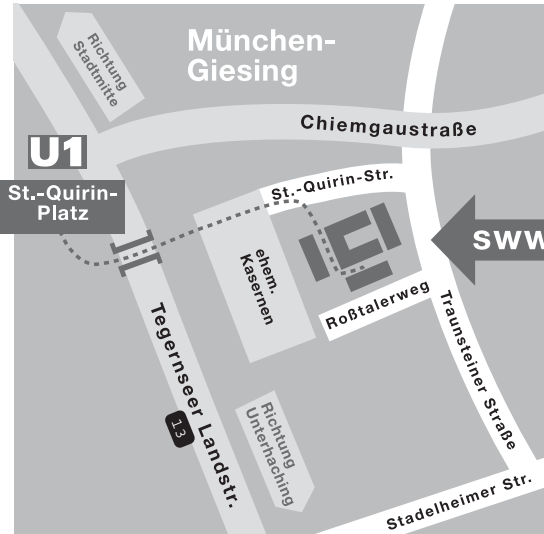

Programm

- 10.30 Uhr Weltfriedensgebet**
mit Vertretern mehrerer Religionen
Musik: D. Kraus, M. Lohner, Ch. Schimmel
- 11.30 Uhr Ausstellungseröffnung**
Fotos von Monika Prem
mit Stadträtin Brigitte Meier
- 12.00 Uhr Kunsthandwerkermarkt**
mit Präsentation künstler. Techniken
- bis Bücherflohmarkt**
veranstaltet vom Lichtblick e.V.
- 18.00 Uhr Flohmarkt**
veranstaltet von den Wohngruppen
„In den Kirschen“ und „Enterprise“
- Internationale Spezialitäten**
bereitet von Gruppen
und Mitarbeitern der SWW
- ab 14.00 Uhr Elfen auf Stelzen**
Performancegruppe „Netzhaut“
- 15.00 Uhr Café-Nachmittag**
ausgerichtet vom
Lions-Club Nymphenburg
- ab 17.00 Uhr Balkan, Gipsy, Celtic, Klezmer**
Gitanes Blondes

So finden Sie zu uns

Autoanfahrt nur über die Traunsteiner Straße möglich

Wir wünschen Ihnen eine gute Anreise!

Mi, 9. Nov., 19 Uhr: Klassik-Konzert

Mi, 30. Nov., 19 Uhr: Boarischer Hoagascht

Herbstfest

mit vielen Attraktionen: